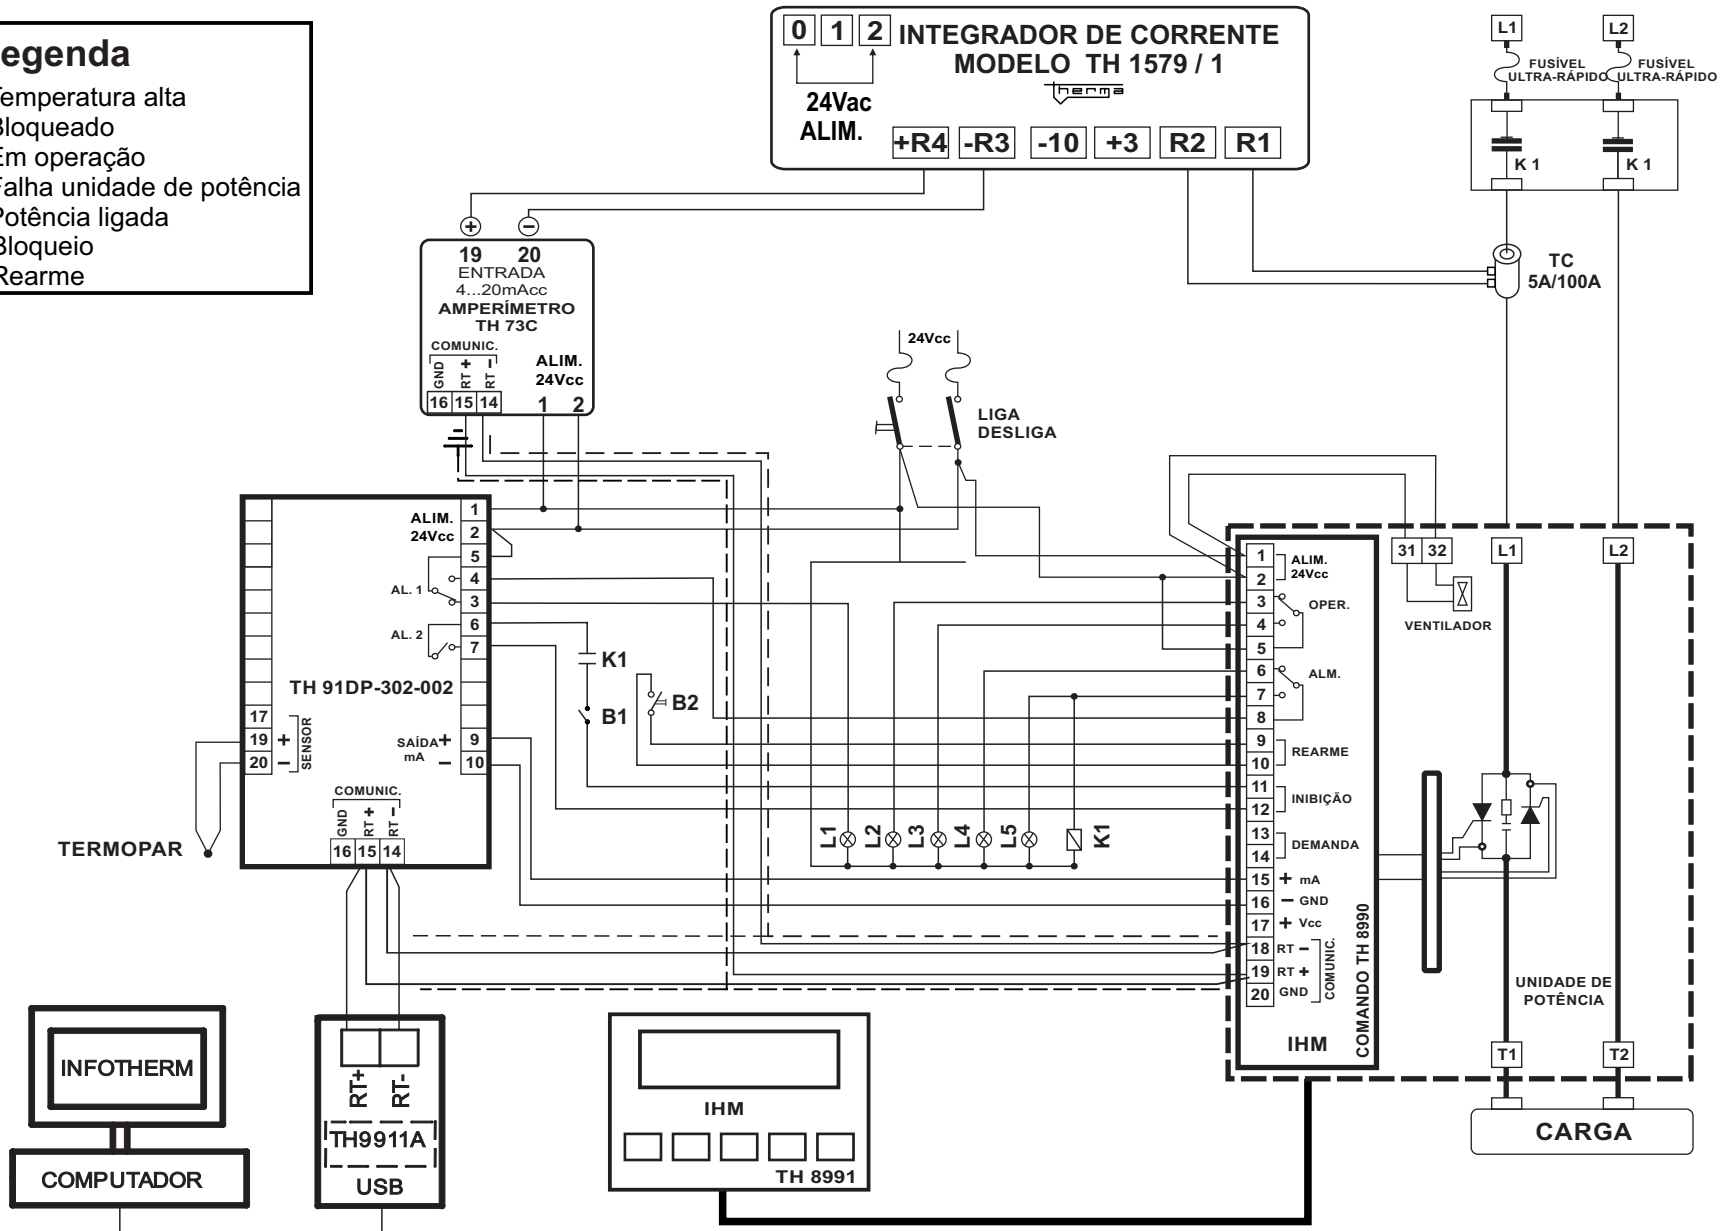

Legenda

- L1 = Temperatura alta
- L2 = Bloqueado
- L3 = Em operação
- L4 = Falha unidade de potência
- L5 = Potência ligada
- B1 = Bloqueio
- B2 = Rearme

Tel: (11) 5643-0440
 Fax: (11) 5643-0441
 www.therma.com.br

ESQUEMA DE LIGAÇÃO

EXEMPLO DE LIGAÇÃO
 TH 9000 + Infotherm + Amperímetro +
 Integrador de corrente + controlador + Conv. USB

DATA
 26/08/2021

REV.
 00