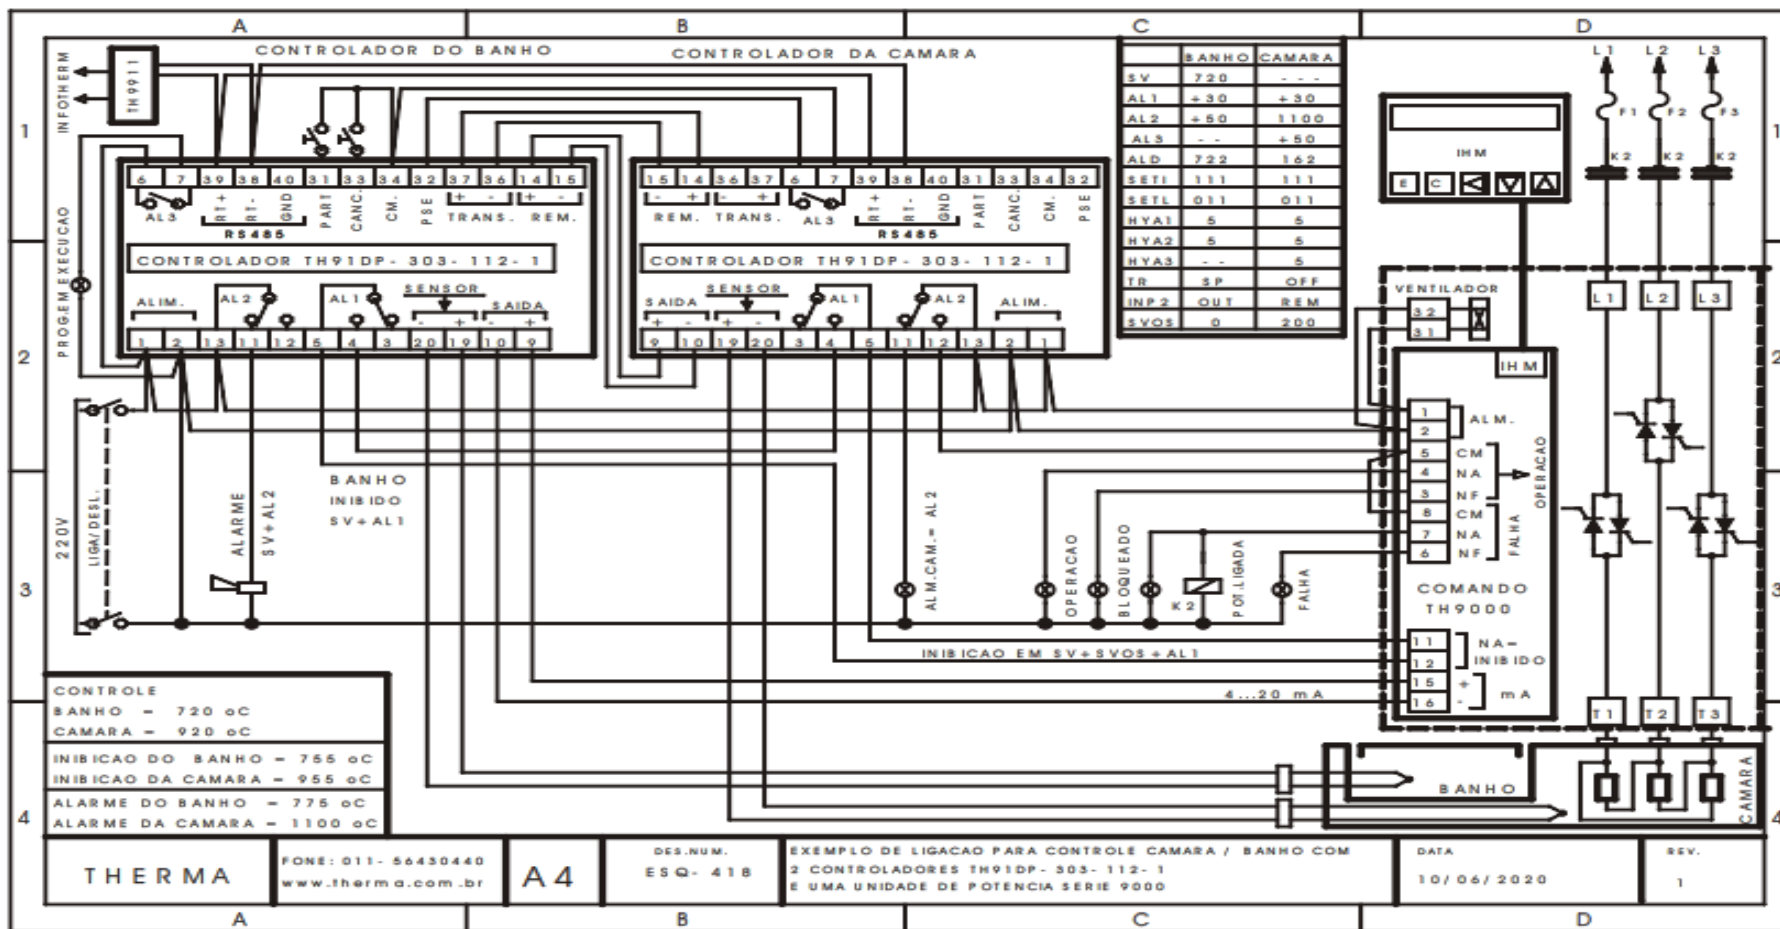

Exemplo de Ligação para Controle de Temperatura Banho /Câmara do Cadinho

TH 9000, IHM TH 8991, Comando TH 8990, Controladores de Processos TH 91DP, TH 9911A e Software Infotherm