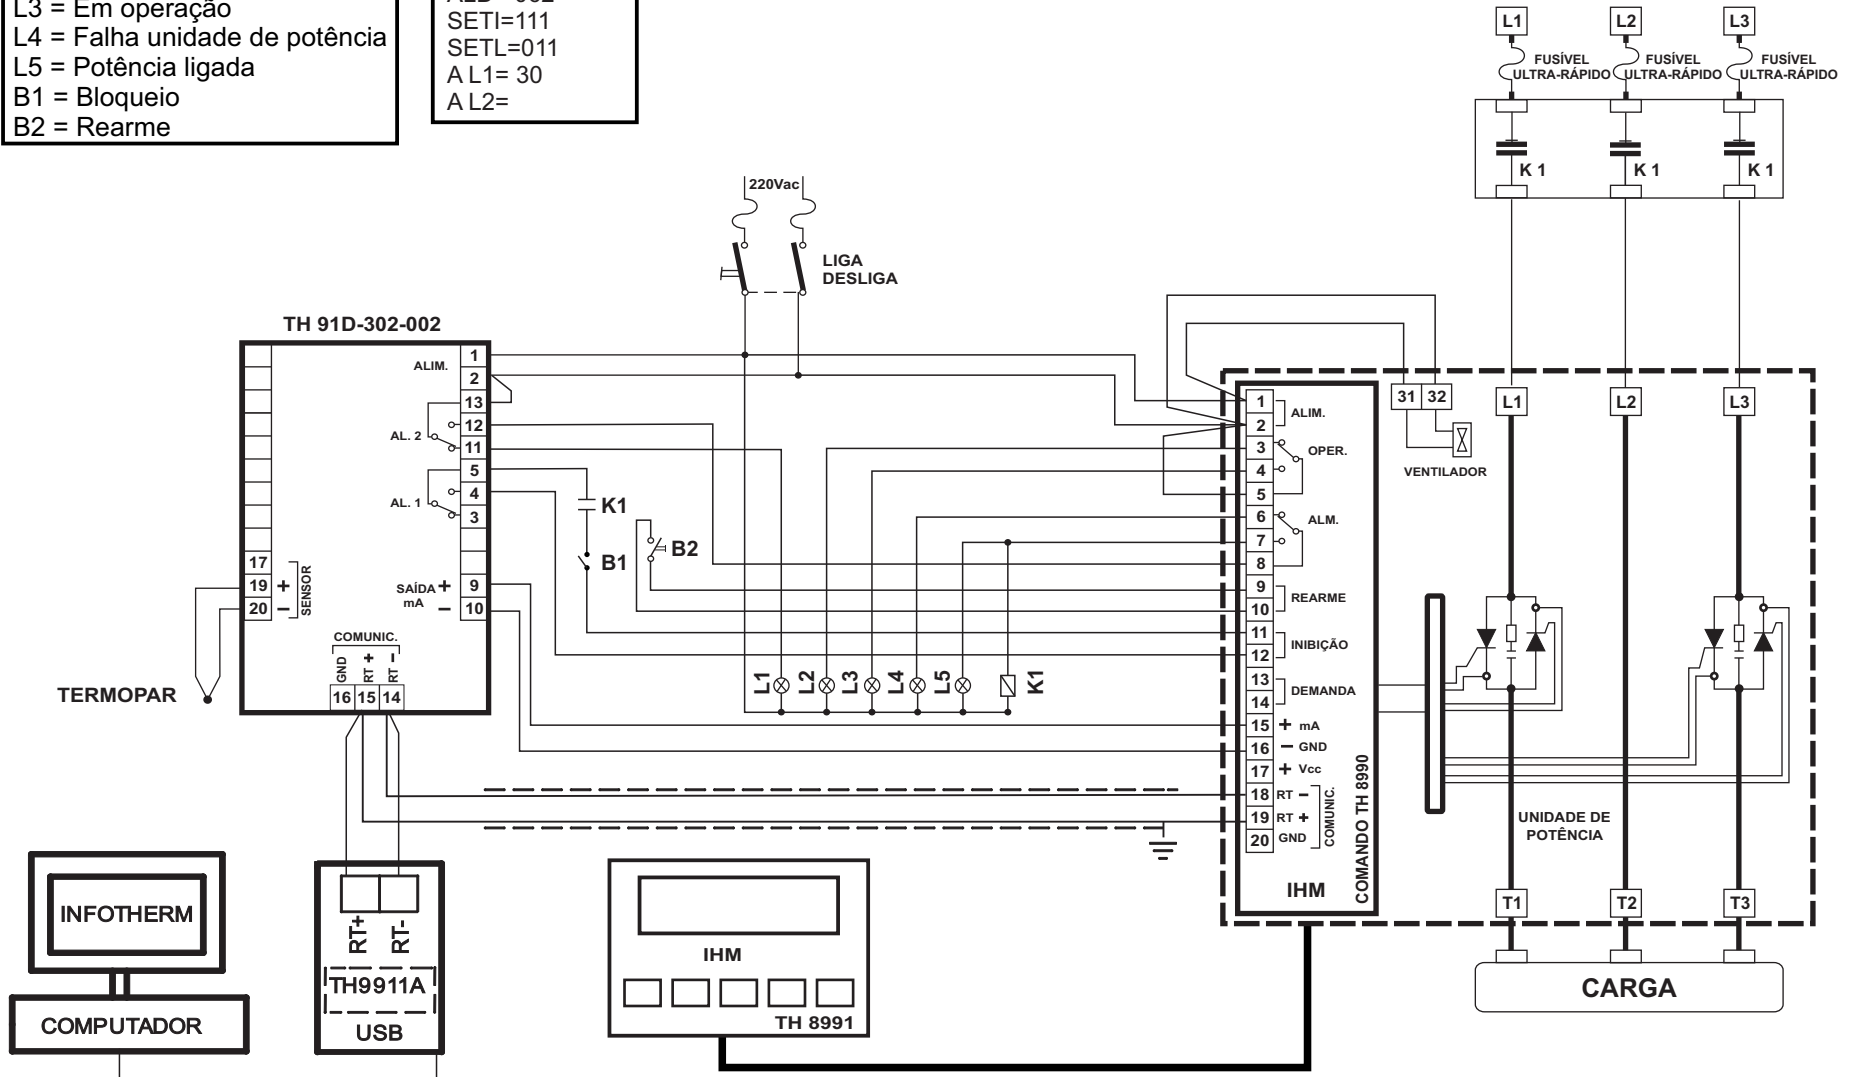

Legenda

L1 = Temperatura alta
 L2 = Bloqueado
 L3 = Em operação
 L4 = Falha unidade de potência
 L5 = Potência ligada
 B1 = Bloqueio
 B2 = Rearme

OBS.: CONFIG.
 ALARMES

ALD= 062
 SETI=111
 SETL=011
 A L1= 30
 A L2=

Tel: (11) 5643-0440
 Fax: (11) 5643-0441
 www.therma.com.br

ESQUEMA DE LIGAÇÃO
 EL C310 - 02

EXEMPLO DE LIGAÇÃO
 TH 9000 + Infotherm + controlador + Conv. USB

DATA
 10/10/2019

REV.
 01